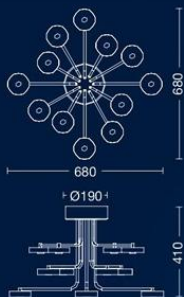

INFINIT 26

ART: **CTL31040026**

Color: Blanco
LED - 26w
3000K
DIMIERIZABLE

NEMO 70

ART: **PTL35525252**

Color: Blanco
LED - 52w
3000K
DIMERIZABLE

NEMO 60

ART: **PTL35454544**