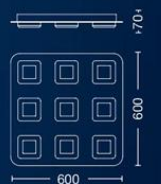

NAPLES 60

ART: **PTL2506060**

Color: Blanco
LED - 60w
3000K
DIMERIZABLE