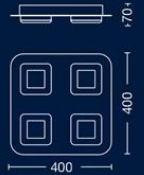

Color: Blanco
LED - 40w
3000K
DIMERIZABLE

BAHAMAS

ART: **CTL25761236**

Color: Blanco
LED - 36w
3000K

NAPLES 40

ART: **PTL2504036**

Color: Blanco
LED - 36w
3000K
DIMERIZABLE

NAPLES 60