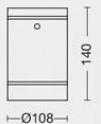

SILO GRANDE

Luminaria de aplicar íntegramente construída en aluminio.
Frente con encastre a rosca sobre el cuerpo de la luminaria.
Juntas de goma siliconada.

ART: **T408**

Color: Negro texturado /
Plata texturado
E27 PAR 30 - 75w

IP54