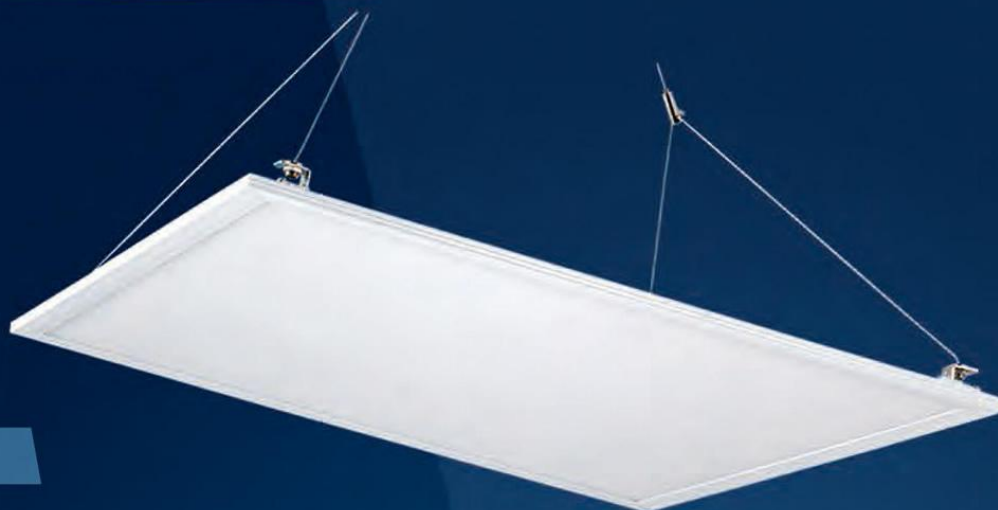

COLORES: Blanco texturado / Níquel mate

PANEL LED

Iluminación más uniforme y estable. Reduce drásticamente los costos de mantenimiento y reemplazo de lámparas. Importante ahorro de energía.

APLICACIONES

- Empotrado en techo (dependiendo del modelo)
- Aplicado sobre techo
- Suspendido de techo (kit opcional)