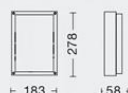

Aplique para exterior construido íntegramente en fundición de aluminio. Junta en goma siliconada. Tornillos de acero inoxidable. Vidrio satinado.

ART: **E3241**

Color: Negro texturado /
Blanco texturado / Plata
E27 LED