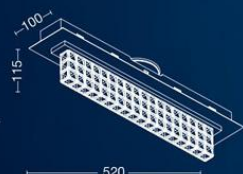

ART: **APL6021**

Color: Cromo
LED - 1x18,9w
3000K