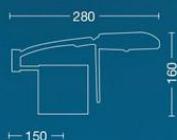

ART: **APL14205**

Color: Blanco
texturado/ Cromo
LED - 5w
3000K

LUX

Aplique íntegramente construido en chapa de acero estampada. Posee regulador de intensidad.

ART: **APL14925**

Color: Níquel mate
LED incorporado - 5w
3000K
DIMERIZABLE