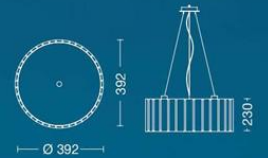

VAIN

Colgante construido en chapa de acero cromada.
Difusor de vidrio satinado.

ART: **CT66040**

Color: Cromo
3xE27 LED