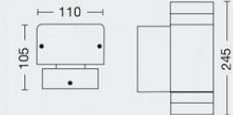

MAO I

Luminaria construida íntegramente en fundición de aluminio.
Tornillos de acero inoxidable. Separador acrílico translúcido.
Vidrio al ras.

ART: **AP50003**

Color: Negro texturado /
Blanco texturado / Plata
GU10 - 1x50w

IP54

MAO II

Luminaria construida íntegramente en fundición de aluminio.
Tornillos de acero inoxidable. Separador acrílico translúcido.
Vidrio al ras.

ART: **AP50004**

Color: Negro texturado /
Blanco texturado / Plata
GU10 - 2x50w

IP54

ODA I

Luminaria construida íntegramente en fundición de aluminio.
Tornillos de acero inoxidable. Separador acrílico translúcido.
Vidrio al ras.

ART: **AP50001**

Color: Negro texturado /
Blanco texturado / Plata
GU10 - 1x50w

IP54

ODA II

Luminaria construida íntegramente en fundición de aluminio.
Tornillos de acero inoxidable. Separador acrílico translúcido.
Vidrio al ras.

ART: **AP50002**

Color: Negro texturado /
Blanco texturado / Plata
GU10 - 2x50w

IP54