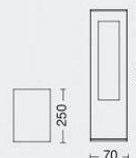

TINA 250

Farola de exterior de aluminio con iluminación difusa. Para lámpara led E27.

ART: **7180**

Color: Negro texturado
E27 LED

IP54