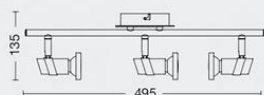

ART: **C090/3**

Color: Platil
GU10 LED 220v