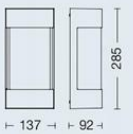

IVONNE

ART: **B4125L**
Color: Negro texturado
E27 - LED

IP54