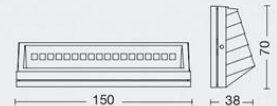

Luminaria de aplicar en pared de exterior. Iluminación rasante. Construida en aluminio. Led integrado.

ART: **B6020**

Color: Negro texturado /
Blanco texturado / Plata texturado
LED - 4w
3000K