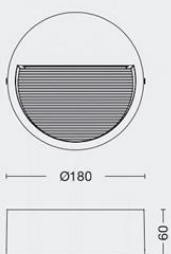

FISHI

Luminaria de aplicar en pared de exterior.
Construida en aluminio. Iluminación
rasante. Led integrado.

ART: **B5350**

Color: Negro texturado /
Blanco texturado
LED - 8.5w
3000K

IP54