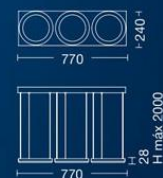

ART: **CTL26772225**

Color: Blanco
LED - 25w
3000K
DIMERIZABLE