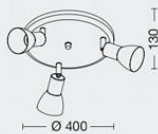

PROMO

Apliques de 1 a 3 luces
construidos en chapa de acero.

ART: **C208/3R**

Color: Níquel mate / Blanco mate
GU10 LED 220v