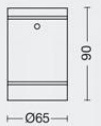

IP54

SILO GRANDE

Luminaria de aplicar íntegramente construída en aluminio.
Frente con encastre a rosca sobre el cuerpo de la luminaria.
Juntas de goma siliconada.

ART: **T408**

Color: Negro texturado /
Plata texturado
E27 PAR 30 - 75w