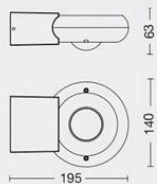

CHONE

ART: **B4480**

Color: Negro texturado
LED - 3w
3000K - 6500K

IP54