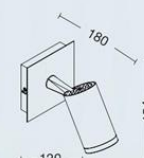

ART: **C965/1**

Color: Niquel mate /
Blanco mate / Negro mate
GU10 LED 220v
Provisto con interruptor en la
base. Ideal para utilizar como
aplique de cabecera.