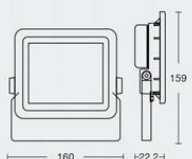

ART: **PL4030**

Color: Negro texturado
LED - 30w
Lúmenes: 2250lm
Temperatura color: 4000K
Voltaje: 220-240V
Material: aluminio

IP65