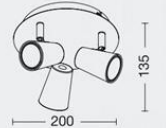

SONATA

Apliques de 1 a 3 luces
construidos en chapa de acero.

ART: **C955/3R**

Color: Níquel mate / Blanco mate /
Azul mate / Rosa mate
GU10 LED 220v