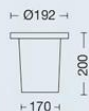

E2000P

Luminaria de empotrar en piso. Incluye reflector de aluminio abrigillado y carcasa plástica de fijación. (E27 LED / PAR 38)

ART: **E2000P**

Color: Acero inoxidable
E27 LED

IP54