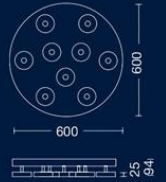

CORAL

ART: **PTL33060044**

Color: Blanco
LED - 44w
3000K
DIMERIZABLE