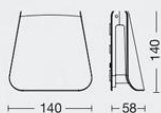

EITAN I

Luminaria decorativa de aplicar en pared de exterior. Iluminación rasante. Construida en aluminio. Led integrado.

ART: **B4720**
Color: Negro
LED - 3w
3000K - 6500K

IP54

EITAN II

Luminaria decorativa de aplicar en pared de exterior. Iluminación rasante. Construida en aluminio. Led integrado.

ART: **B4721**
Color: Negro
LED - 6w
3000K - 6500K

IP54

CHAIM CHICO I/II

Luminaria de aplicar en pared de exterior. Iluminación rasante con variantes unidireccional y bidireccional de acuerdo al requerimiento del proyecto. Construida en aluminio. Led integrado.

ARTÍCULO		LÁMPARA	
B4470	Unidireccional	LED 4,7w	3000K
B4470	Unidireccional	LED 3w	6500K
B4471	Bidireccional	LED 8.2w	3000K
B4471	Bidireccional	LED 6w	6500K

Color: Negro texturado / Blanco texturado / Plata text.

IP54

CHAIM GRANDE I/II

Luminaria de aplicar en pared de exterior. Iluminación rasante con variantes unidireccional y bidireccional de acuerdo al requerimiento del proyecto. Construida en aluminio. Led integrado.

ARTÍCULO		LÁMPARA	
B4470B	Unidireccional	LED 8,2w	3000K
B4471B	Bidireccional	LED 15,5w	3000K

Color: Negro texturado / Blanco texturado / Plata text.

IP54