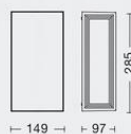

ROXANNE

ART: **B4125C**
Color: Negro texturado
E27 - LED

IP54