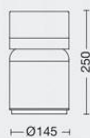

EIZER 250

Farola de exterior cilíndrica de aluminio. Aro difusor de vidrio. Led integrado.

ART: **7100**

Color: Negro texturado
LED - 6w
3000K - 6500K

IP54