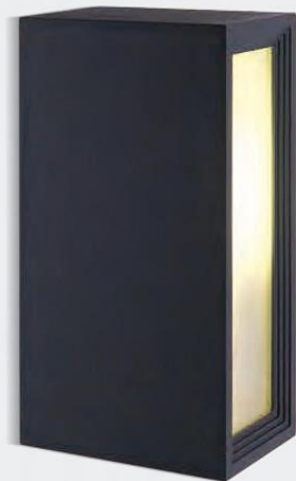

ROXANNE

ART: **B4125C**
Color: Negro texturado
E27 - LED

IP54