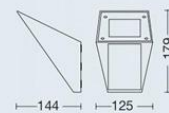

BENESH

Luminaria orientable de aplicar en pared de exterior. Construida en aluminio. Led integrado.

ART: **B4450**

Color: Negro texturado
LED - 3w
3000K - 6500K

IP54

ASHER

Luminaria de aplicar en pared de exterior para luminación indirecta. Construida en aluminio. Led integrado.

ART: **B4400**

Color: Negro texturado
LED - 6w
3000K - 6500K

IP54

FALE

Luminaria de aplicar en pared de exterior. Iluminación rasante. Construida en aluminio. Led integrado.

ART: **B4725**

Color: Negro texturado
LED - 3w
3000K - 6500K

IP54

ABEL

Luminaria de aplicar en pared de exterior. Construida en aluminio. Para lámpara led.

ART: **B4126**

Color: Negro texturado
GU10 LED

IP54