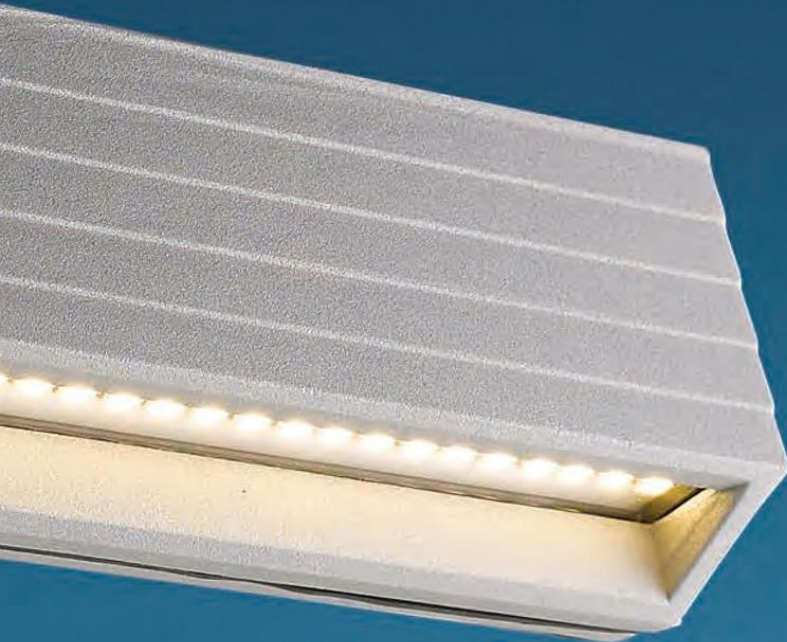

COLOR: Platil **MATERIAL:** Plástico
CLASE II **APERTURA:** 100°

EMBUTIDOS TECNO

Embutido led de uso técnico
construido en plástico. Haz de luz
concentrado 36 grados.

	Ø	h	POTENCIA	LÚMENES	VOLTAJE	MED. HUECO	
EL3023005	Ø95 mm	56 mm	5w	400	220V	Ø70-75 mm	■
EL3030009	Ø120 mm	68 mm	9w	720	220V	Ø95-100 mm	■

COLOR: Blanco **MATERIAL:** Plástico
CLASE II **APERTURA:** 36°

LUMINARIAS DE EXTERIOR

*APLIQUES, EMBUTIDOS,
FAROLAS, PROYECTORES,
ALUMBRADO PÚBLICO*

E2001

Luminaria de empotrar en piso sin reja.
No incluye cubierta plástica de fijación.