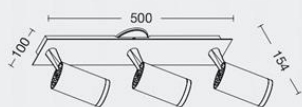

TÉMPANO

Apliques de 1 a 4 luces
construidos en chapa de acero.

ART: **C965/4**

Color: Niquel mate / Blanco mate /
Negro mate
GU10 LED 220v

ART: **C965/3**

Color: Niquel mate / Blanco mate /
Negro mate
GU10 LED 220v