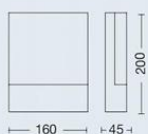

PLANA

ART: **B5800**
Color: Negro texturado
LED - 8.2w
3000K

IP54