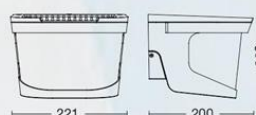

DONALD II

ART: **B4491**

Color: Negro
LED - 12w
3000K - 6500K

IP54