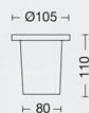

Embutido piso con aro redondo en acero inoxidable.
Incluye carcasa plástica de fijación.

ART: **E2001P**

Color: Acero inoxidable
GU10 - 50w