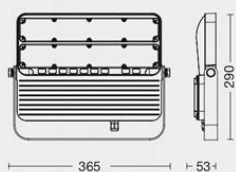

ACUARIO

Proyector técnico de moderno diseño extra delgado fabricado en aluminio. Provisto de lentes que regulan el ángulo de apertura.

ART: **PL6075-65**

Color: Gris
LED - 75w
Lúmenes: 6900lm
Grados de apertura: 50°
Volts de entrada: 220-240V
Vida útil: 35.000 hs

IP65