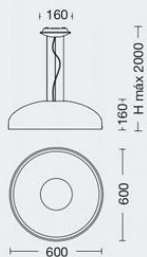

LIDO 60

ART: CTL2006026

Color: Blanco texturado / Negro
LED - 26w
3000K