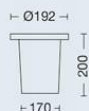

E2000

Luminaria de empotrar en piso. Incluye reflector de aluminio abrigillado y carcasa plástica de fijación.

ART: **E2000**

Color: Negro texturado
E27 LED

IP54