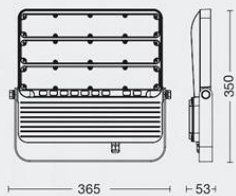

ART: **PL6100-65**

Color: Gris
LED - 100w
Lúmenes: 9300lm
Grados de apertura: 50°
Volts de entrada: 220-240V
Vida útil: 35.000 hs

IP65