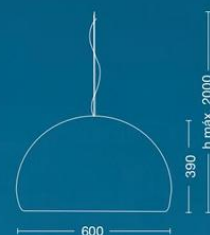

ZULU

Colgante de aluminio.
Difusor de acrílico opal embutido.

ART: **CT60060**

Color: Blanco satinado / Negro satinado /
Rojo / Verde / Amarillo
4xE27 LED