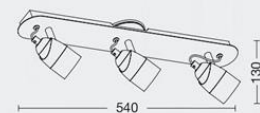

KONUS

Apliques de 1 a 3 luces
construidos en chapa de acero.

ART: **C100/3**

Color: Níquel mate /
Blanco mate
GU10 LED 220v