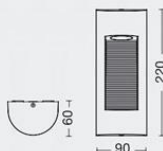

Luminaria de aplicar en pared de exterior. Iluminación rasante. Construida en aluminio. Led integrado.

ART: **B4725**

Color: Negro texturado
LED - 3w
3000K - 6500K