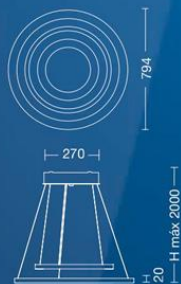

TAMPA 80

ART: **CTL22079098**

Color: Blanco texturado
LED - 98w
3000K

TAMPA 60

ART: **CTL22058054**

Color: Blanco texturado
LED - 54w
3000K

LIDO 50

ART: CTL2005026