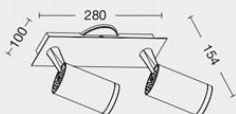

ART: **C965/2**

Color: Niquel mate / Blanco mate /
Negro mate
GU10 LED 220v