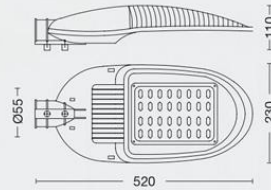

IP54

EIZER 650

Farola de exterior cilíndrica de aluminio. Aro difusor de vidrio. Led integrado.

ART: **7101**

Color: Negro texturado
LED - 6w
3000K - 6500K

IP54

STRADA

La luminaria Candil de alumbrado público esta construida en aluminio. Utiliza LED chips de altísima calidad, lo que otorga al usuario una alta eficiencia, excelente realce de colores, larga vida útil, sencillez a la hora de instalar el equipo, seguridad y confiabilidad. Puede ser utilizado en calles, autopistas, parques y plazas, playas de maniobras, fábricas.