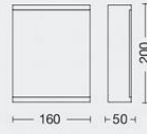

SEÑAL

ART: **B5790**
Color: Negro texturado
LED - 8w
3000K

IP54