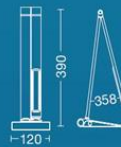

PICK GOLDEN

Módulo de control de corriente de alta precisión,
evita el parpadeo protegiendo la vista del usuario.
Diseño moderno y compacto.
Regulación de la intensidad de luz.

ART: **LE14025**

Color: Dorado
LED - 8w
3000K
DIMERIZABLE