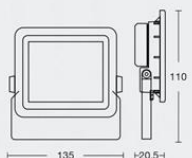

ART: **PL4020**

Color: Negro texturado
LED - 20w
Lúmenes: 1500lm
Temperatura color: 4000K
Voltaje: 220-240V
Material: aluminio

IP65