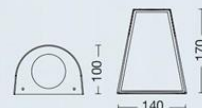

Luminaria de aplicar en pared de exterior. Construida en aluminio. Para lámpara led.

ART: **B4126**

Color: Negro texturado
GU10 LED