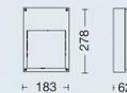

Aplique para exterior construido íntegramente en fundición de aluminio. Junta en goma siliconada. Tornillos de acero inoxidable. Vidrio satinado.

ART: **E3241C**

Color: Negro texturado /
Blanco texturado / Plata
E27 LED