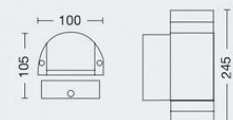

MAO I

Luminaria construida íntegramente en fundición de aluminio.
Tornillos de acero inoxidable. Separador acrílico translúcido.
Vidrio al ras.

ART: **AP50003**

Color: Negro texturado /
Blanco texturado / Plata
GU10 - 1x50w

IP54

MAO II

Luminaria construida íntegramente en fundición de aluminio.
Tornillos de acero inoxidable. Separador acrílico translúcido.
Vidrio al ras.

ART: **AP50004**

Color: Negro texturado /
Blanco texturado / Plata
GU10 - 2x50w

IP54

ODA I

Luminaria construida íntegramente en fundición de aluminio.
Tornillos de acero inoxidable. Separador acrílico translúcido.
Vidrio al ras.

ART: **AP50001**

Color: Negro texturado /
Blanco texturado / Plata
GU10 - 1x50w

IP54

ODA II

Luminaria construida íntegramente en fundición de aluminio.
Tornillos de acero inoxidable. Separador acrílico translúcido.
Vidrio al ras.

ART: **AP50002**

Color: Negro texturado /
Blanco texturado / Plata
GU10 - 2x50w

IP54