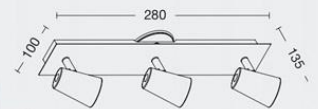

SONATA

Apliques de 1 a 3 luces
construidos en chapa de acero.

ART: **C955/3R**

Color: Níquel mate / Blanco mate /
Azul mate / Rosa mate
GU10 LED 220v

ART: **C955/3**

Color: Níquel mate / Blanco mate /
Azul mate / Rosa mate
GU10 LED 220v