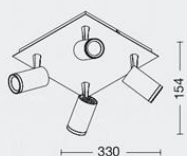

TÉMPANO

Apliques de 1 a 4 luces
construidos en chapa de acero.

ART: **C965/4**

Color: Niquel mate / Blanco mate /
Negro mate
GU10 LED 220v