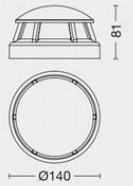

ÉXITO

Luminaria de aplicar en pared de exterior.
Construida en aluminio, difusor de vidrio
satinado. Led integrado.

ART: **B5810**

Color: Negro texturado /
Blanco texturado / Plata
LED - 4.4w
3000K

IP54

ÉXITO CON ESTACA

Luminaria de aplicar en piso de exterior.
Construida en aluminio, difusor de vidrio
satinado. Led integrado.

ART: **B5820**

Color: Negro texturado
LED - 4.4w
3000K

IP54