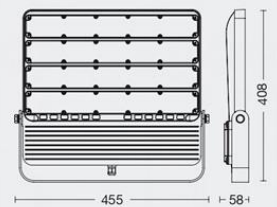

ART: **PL6200-65**

Color: Gris
LED - 200w
Lúmenes: 18600lm
Grados de apertura: 50°
Volts de entrada: 220-240V
Vida útil: 35.000 hs

IP65