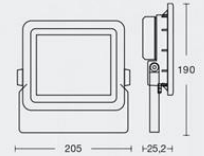

IP65

NEOLAND

ART: **PL4050**

Color: Negro texturado
LED - 50w
Lúmenes: 3750lm
Temperatura color: 4000K
Voltaje: 220-240V
Material: aluminio

IP65

ART: **PL4070**

Color: Negro texturado
LED - 70w
Lúmenes: 5300lm
Temperatura color: 4000K
Voltaje: 220-240V
Material: aluminio