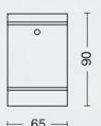

SENNA CHICO

Luminaria de aplicar íntegramente construída en aluminio.
Tornillos de acero inoxidable.
Juntas de goma siliconada.

ART: **T501**

Color: Negro texturado /
Blanco texturado / Plata texturado
GU10 - 50w

IP54