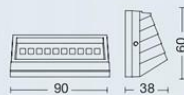

Luminaria de aplicar en pared de exterior. Iluminación rasante. Construida en aluminio. Led integrado.

ART: **B6010**

Color: Negro texturado /
Blanco texturado / Plata texturado
LED - 2.1w
3000K