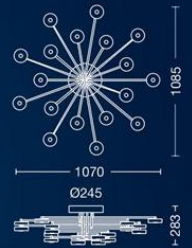

MEDUSA 100

ART: **PTL35111186**

Color: Blanco
LED - 86w
3000K
DIMERIZABLE

MEDUSA 70

ART: **PTL35787853**

Color: Blanco
LED - 53w
3000K
DIMERIZABLE

MEDUSA 50

ART: **PTL35535330**

Color: Blanco
LED - 30w
3000K
DIMERIZABLE