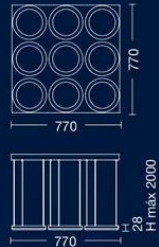

OLIMPIC 9

ART: **CTL2677795**

Color: Blanco
LED - 95w
3000K
DIMERIZABLE