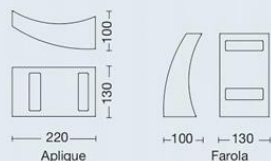

SUGUS 250

Farola de exterior semi-curva con iluminación frontal. Construida en aluminio, difusor translucido de vidrio templado. Led integrado.

ART: **7200**

Color: Negro texturado
LED - 6w
3000K - 6500K

IP54