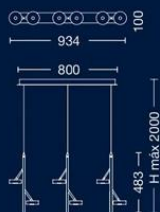

ART: **PTL33604030**

Color: Blanco
LED - 30w
3000K
DIMERIZABLE

LUPIN

ART: **CTL37934830**

Color: Blanco

LED - 30w

3000K

DIMERIZABLE