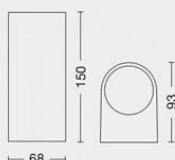

AKIM

Luminaria construida íntegramente en fundición de aluminio. Tornillos de acero inoxidable.

ART: **B4221**

Color: Negro texturado / Blanco texturado / Plata
2xGU10 LED

IP54

ADRIEL

Luminaria construida íntegramente en fundición de aluminio. Tornillos de acero inoxidable.

ART: **B4220**

Color: Negro texturado / Blanco texturado / Plata
1xGU10 LED

IP54

AMIR

Luminaria construida íntegramente en fundición de aluminio. Tornillos de acero inoxidable.

ART: **B4231**

Color: Negro texturado / Blanco texturado / Plata
2xGU10 LED

IP54

ALON

Luminaria construida íntegramente en fundición de aluminio. Tornillos de acero inoxidable.

ART: **B4230**

Color: Negro texturado / Blanco texturado / Plata
1xGU10 LED

IP54