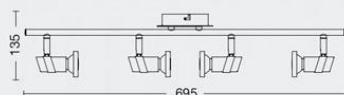

ART: **C090/4**

Color: Platil
GU10 LED 220v