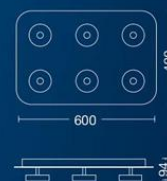

ART: **PTL33604030**

Color: Blanco
LED - 30w
3000K
DIMERIZABLE