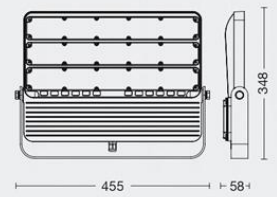

ART: **PL6150-65**

Color: Gris
LED - 150w
Lúmenes: 14300lm
Grados de apertura: 50°
Volts de entrada: 220-240V
Vida útil: 35.000 hs

IP65