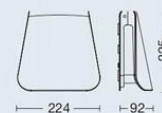

EITAN I

Luminaria decorativa de aplicar en pared de exterior. Iluminación rasante. Construida en aluminio. Led integrado.

ART: **B4720**
Color: Negro
LED - 3w
3000K - 6500K

IP54

EITAN II

Luminaria decorativa de aplicar en pared de exterior. Iluminación rasante. Construida en aluminio. Led integrado.

ART: **B4721**
Color: Negro
LED - 6w
3000K - 6500K

IP54

CHAIM CHICO I/II

Luminaria de aplicar en pared de exterior. Iluminación rasante con variantes unidireccional y bidireccional de acuerdo al requerimiento del proyecto. Construida en aluminio. Led integrado.

ARTÍCULO		LÁMPARA	
B4470	Unidireccional	LED 4,7w	3000K
B4470	Unidireccional	LED 3w	6500K
B4471	Bidireccional	LED 8.2w	3000K
B4471	Bidireccional	LED 6w	6500K

Color: Negro texturado / Blanco texturado / Plata text.

IP54

CHAIM GRANDE I/II

Luminaria de aplicar en pared de exterior. Iluminación rasante con variantes unidireccional y bidireccional de acuerdo al requerimiento del proyecto. Construida en aluminio. Led integrado.

ARTÍCULO		LÁMPARA	
B4470B	Unidireccional	LED 8,2w	3000K
B4471B	Bidireccional	LED 15,5w	3000K

Color: Negro texturado / Blanco texturado / Plata text.

IP54