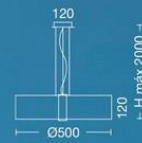

ART: **CT28050**

Color: Cromado
3xE27 LED