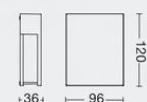

Luminaria de aplicar en pared de exterior. Iluminación rasante. Construida en aluminio. Led integrado.

ART: **B5720**

Color: Negro texturado /
Blanco texturado
LED - 4.8W
3000K