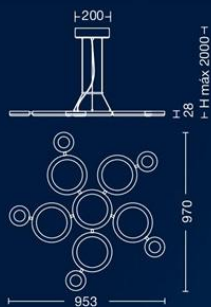

SARASOTA 100

ART: **CTL2410060**

Color: Blanco

LED - 60w

3000K

DIMERIZABLE