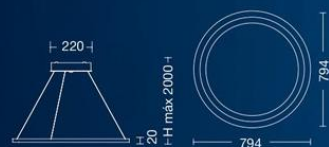

ART: **CTL21038020**

Color: Blanco texturado
LED - 20w
3000K

SIESTA 60

ART: **CTL21058033**

Color: Blanco texturado
LED - 33.5w
3000K

SIESTA 80

ART: **CTL21079044**

Color: Blanco texturado
LED - 44w
3000K
DIMERIZABLE