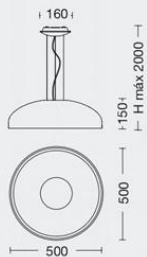

LIDO 50

ART: CTL2005026

Color: Blanco texturado / Negro
LED - 26w
3000K