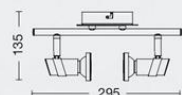

PARTY

Apliques de 1 a 4 luces
construidos en chapa de acero.

ART: **C090/1**

Color: Platil
GU10 LED 220v
Provisto con interruptor en la base. Ideal
para utilizar como aplique de cabecera.

ART: **C090/2**

Color: Platil
GU10 LED 220v