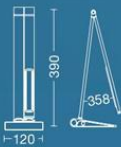

PICK SILVER

Módulo de control de corriente de alta precisión,
evita el parpadeo protegiendo la vista del usuario.
Diseño moderno y compacto.
Regulación de la intensidad de luz.

ART: **LE14025**

Color: Níquel mate
LED - 8w
3000K
DIMERIZABLE