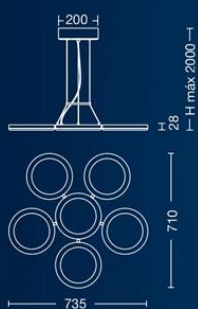

SARASOTA 80

ART: **CTL2407660**

Color: Blanco

LED - 60w

3000K

DIMERIZABLE

OLIMPIC 9

ART: **CTL2677795**