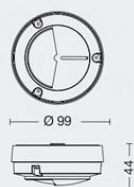

SASON CON VISERA

Luminaria de aplicar en pared de exterior.
Construida en aluminio, difusor de vidrio satinado.
Led integrado.

ART: **APL3000V**

Color: Negro texturado /
Blanco texturado / Plata
LED - 2.2w
3000K

IP54