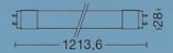

TUBOS FLUORESCENTES POLICARBONATO

ART: **LG13-4806009-40** ☐

ART: **LG13-4806009-65** ☐

Potencia: 9 watts
Lúmenes: 800lm

ART: **LG13-4812018-40** ☐

ART: **LG13-4812018-65** ☐

Potencia: 18 watts
Lúmenes: 1700lm

ART: **LG13-5015020-40** ☐

ART: **LG13-5015020-65** ☐

Potencia: 20 watts
Lúmenes: 1800lm

LISTONES LED BAJO ALACENA

ARTÍCULO	MEDIDAS	POTENCIA	☐
BALT5004-40	ø35x300 mm	4w	☐
BALT5007-40	ø35x600 mm	7w	☐
BALT5010-40	ø35x900 mm	10w	☐
BALT5014-40	ø35x1200 mm	14w	☐

Incluye cable con ficha, interruptor, conector entre listones y grampas de fijación.