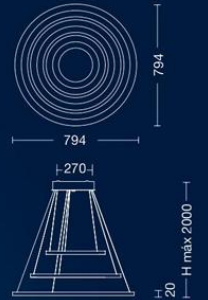

TAMPA 80

ART: **CTL22079098**

Color: Blanco texturado
LED - 98w
3000K