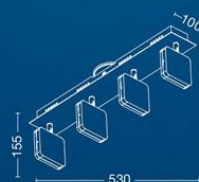

ART: **APL5424**

Color: Cromo
LED - 4x4,2w
3000K