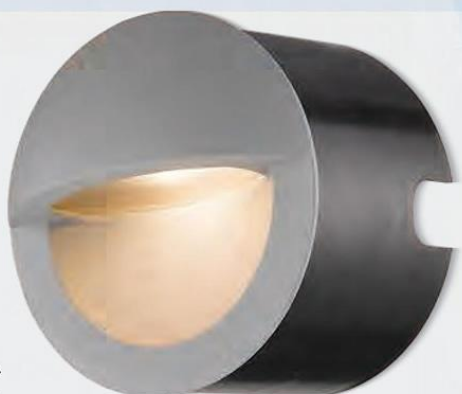

NINO

ART: **EP30004**

EMPOTRABLE

Color: Negro texturado /
Blanco texturado / Plata

LED - 3.8w
3000K

IP54

BALTHA