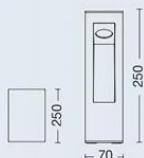

AGUS

Farola de exterior de aluminio con iluminación localizada. Led integrado.

ART: **7170**

Color: Negro texturado
LED - 7w
3000K - 6500K

IP54