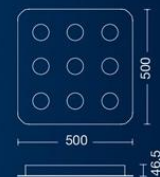

ART: **PTL5203503525**

Color: Blanco
LED - 25w
3000K
DIMERIZABLE

MARA 50

ART: **PTL5205005055**

Color: Blanco
LED - 55w
3000K
DIMERIZABLE

VENICE 40

ART: **PTL2304036**

Color: Blanco
LED - 36w
3000K
DIMERIZABLE