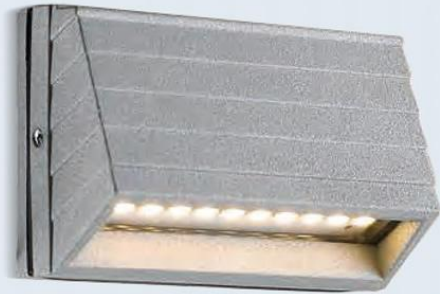

RAMPA CHICO

Luminaria de aplicar en pared de exterior. Iluminación rasante. Construida en aluminio. Led integrado.

ART: **B6010**

Color: Negro texturado /
Blanco texturado / Plata texturado
LED - 2.1w
3000K

IP54