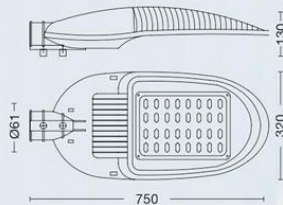

ART: **SL70120-50**

Color: Negro
LED - 120w
Lúmenes: 13200lm
Temperatura color: 5000K
Peso apróx.: 6,1 kg
Clase: I
Vida útil: 50.000 hs

IP65