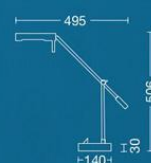

Color: Platil
LED incorporado - 5w
3000K

BOOK GRANDE

Lámpara de escritorio construida en chapa de acero estampada. Provista de interruptor metálico sobre la base.

ART: **LE15004**

Color: Platil
LED incorporado - 4w
3000K