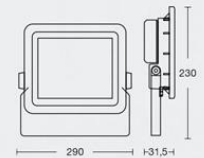

ART: **PL4070**

Color: Negro texturado
LED - 70w
Lúmenes: 5300lm
Temperatura color: 4000K
Voltaje: 220-240V
Material: aluminio

IP65