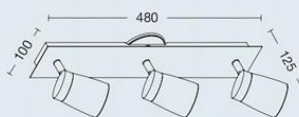

Provisto con interruptor en
la base. Ideal para utilizar
como aplique de cabecera.

ART: **C950/3R**

Color: Cromo
GU10 LED 220v

ART: **C950/2**

Color: Cromo
GU10 LED 220v

ART: **C950/3**

Color: Cromo
GU10 LED 220v