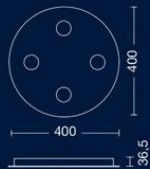

SIRO 40

ART: **PTL53040022**

Color: Blanco
LED - 22w
3000K
DIMERIZABLE