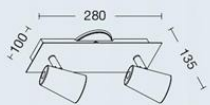

ART: **C955/2**

Color: Níquel mate / Blanco mate /
Azul mate / Rosa mate
GU10 LED 220v