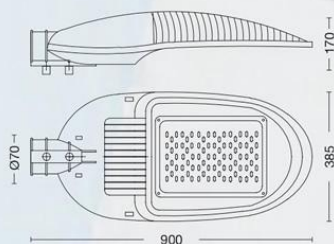

ART: **SL70200-50**

Color: Negro
LED - 200w
Lúmenes: 22000lm
Temperatura color: 5000K
Peso apróx.: 10 kg
Clase: I
Vida útil: 50.000 hs

IP65

*CURVAS IES DISPONIBLES