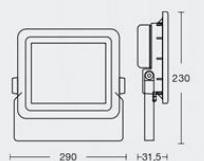

ART: **PL4100**

Color: Negro texturado
LED - 100w
Lúmenes: 5700lm
Temperatura color: 4000K
Voltaje: 220-240V
Material: aluminio

IP65