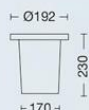

E2000C

Luminaria de empotrar en piso de luz rasante. Incluye reflector de aluminio abrigillado y carcasa plástica de fijación.

ART: **E2000C**

Color: Negro Texturado
E27 LED

IP54