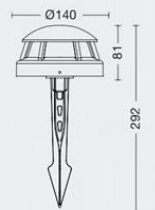

ÉXITO

Luminaria de aplicar en pared de exterior.
Construida en aluminio, difusor de vidrio
satinado. Led integrado.

ART: **B5810**

Color: Negro texturado /
Blanco texturado / Plata
LED - 4.4w
3000K

IP54

ÉXITO CON ESTACA

Luminaria de aplicar en piso de exterior.
Construida en aluminio, difusor de vidrio
satinado. Led integrado.

ART: **B5820**

Color: Negro texturado
LED - 4.4w
3000K

IP54