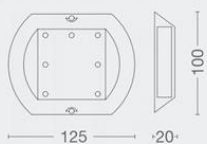

ARTÍCULO	LUZ
CAMINO/RJ	Fija
CAMINO/AZ	Fija
CAMINO/AM	Fija
CAMINO/VD	Fija
CAMINO/BL	Fija
CURVA/AM	Intermitente

APLIQUES Y LÁMPARAS DE ESCRITORIO

ZETA

Aplique orientable decorativo de moderno diseño. Excelentes detalles de terminación. Provisto con interruptor en la parte inferior de la base. Ideal para utilizar como aplique cabecera.