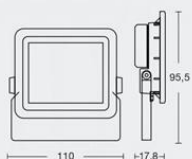

NEOLAND

ART: **PL4010**

Color: Negro texturado
LED - 10w
Lúmenes: 750lm
Temperatura color: 4000K
Voltaje: 220-240V
Material: aluminio

IP65