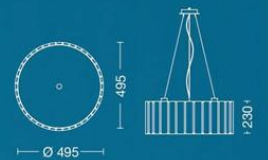

ART: **CT66050**

Color: Cromo
3xE27 LED