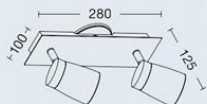

Provisto con interruptor en
la base. Ideal para utilizar
como aplique de cabecera.

ART: **C950/3R**

Color: Cromo
GU10 LED 220v

ART: **C950/2**

Color: Cromo
GU10 LED 220v

ART: **C950/3**

Color: Cromo
GU10 LED 220v