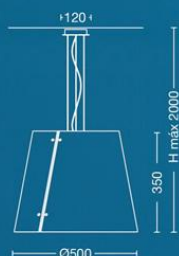

Color: Cromado
6xE27 LED

FROST

Colgante cónico construido en vidrio satinado.

ART: **CT68050**

Color: Blanco
3xE27 LED

AMEBA

Colgante construido con vidrio curvo fantasía.
Tapa inferior en vidrio satinado.

ART: **CT67055**