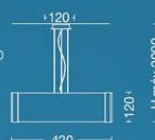

FORT

ART: **PT48042**

Color: Cromado
4xE27 LED

ART: **PT48052**

Color: Cromado
4xE27 LED

ART: **CT48042**

Color: Cromado
4xE27 LED

ART: **CT48062**