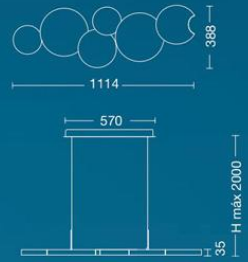

PLAFÓN NUBE 50

ART: **PTL50X3037A**

Color: Blanco
LED - 37w
3000K
DIMERIZABLE

NUBE 120

ART: **CTL50X6054C**

Color: Blanco
LED - 54w
3000K
DIMERIZABLE

NUBE 100

ART: **CTL50X9075A**