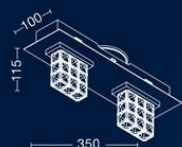

ART: **APL5622**

Color: Cromo
LED - 2x5w
3000K