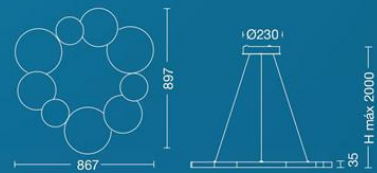

NUBE 100

ART: **CTL50X9075A**

Color: Blanco
LED - 75w
3000K
DIMERIZABLE