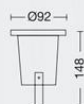

E2001

Luminaria de empotrar en piso sin reja.
No incluye cubierta plástica de fijación.

ART: **E2001**

Color: Negro texturado /
Blanco texturado
GU10 - 50w

Ⓜ 85x65

IP54

E2001C

Luminaria de empotrar en piso luz rasante.
Incluye cubierta plástica de fijación.

ART: **E2001C**

Color: Negro texturado
GU10 - 50w

Ⓜ 85x65

IP54

E2001P

Embutido piso con aro redondo en acero inoxidable.
Incluye carcasa plástica de fijación.

ART: **E2001P**

Color: Acero inoxidable
GU10 - 50w

IP54

E2002P

Embutido piso con marco cuadrado en acero inoxidable.
Incluye carcasa plástica de fijación.

ART: **E2002P**

Color: Acero inoxidable
GU10 - 50w

IP54