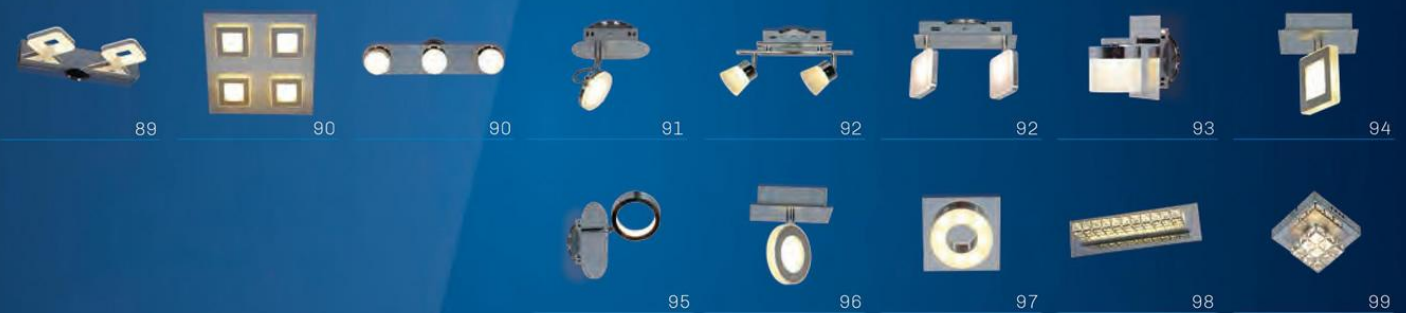

CATÁLOGO
GENERAL

18

LÁMPARAS LED

LUMINARIAS LED

LUMINARIAS DE EXTERIOR

Luminarias de empotrar en piso *Luminarias de empotrar en pared* *Farolas*

Aplicques de exterior

Proyectores

Alumbrado público

LÁMPARAS DE ESCRITORIO Y APLIQUES

LÍNEA DECORATIVA

High deco

Arañas

APLIQUES DECORATIVOS

SISTEMAS GU10

.01

LÁMPARAS LED

Y LISTÓN ESTANCO

GU10

ART: **LGU-1004-30** ■

ART: **LGU-1004-65** ■

Potencia: 4 watts
Lúmenes: 275lm
Apertura: 100°

ART: **LGU-8004-30** ■

ART: **LGU-8004-65** ■