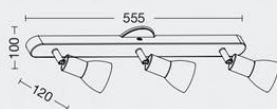

SISTEMAS GU10

PROMO

Apliques de 1 a 3 luces
construidos en chapa de acero.

ART: **C208/3R**

Color: Níquel mate / Blanco mate
GU10 LED 220v

ART: **C208/3**

Color: Níquel mate / Blanco mate
GU10 LED 220v

ART: **C208/2**