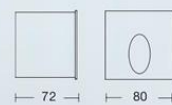

NINO

ART: **EP30004**

EMPOTRABLE

Color: Negro texturado /
Blanco texturado / Plata

LED - 3.8w
3000K

IP54

BALTHA

ART: **EP30003**

EMPOTRABLE

Color: Plata

LED - 3w
3000K - 6500K

IP54

GASPAR

ART: **EP30001**

EMPOTRABLE

Color: Platil

LED - 3w
3000K - 6500K

IP54

MELCHOR

ART: **EP30002**

EMPOTRABLE

Color: Platil

LED - 3w
3000K - 6500K

IP54

FAN

ART: **EP10007**

Color: Platil

LED - 1.8w
3000K - 6500K

IP54

FAN CHICO

ART: **EP10005**

Color: Platil

LED - 1.8w
3000K - 6500K

IP54