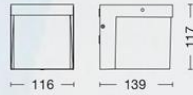

DOV

ART: **B4610**
Color: Negro texturado
LED SMD - 5W
3000K - 6500K

IP54