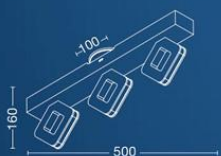

ART: **APL4023**

Color: Cromo
LED - 3x5,5w
3000K