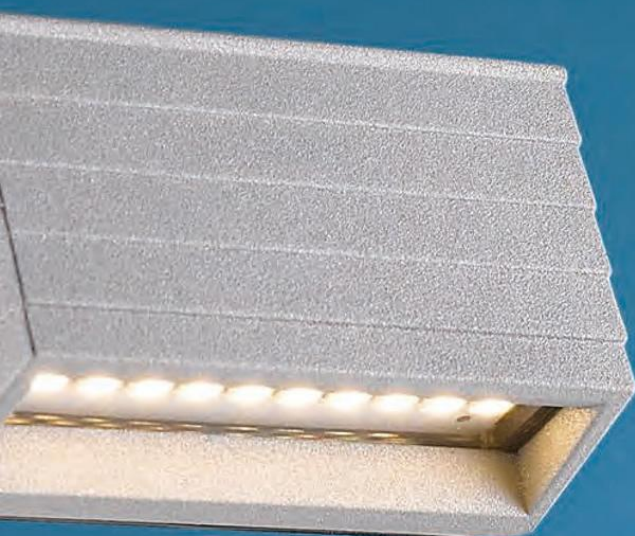

COLOR: Platil **MATERIAL:** Plástico
CLASE II **APERTURA:** 100°

EMBUTIDOS TECNO

Embutido led de uso técnico
construido en plástico. Haz de luz
concentrado 36 grados.

	Ø	h	POTENCIA	LÚMENES	VOLTAJE	MED. HUECO	
EL3023005	Ø95 mm	56 mm	5w	400	220V	Ø70-75 mm	■
EL3030009	Ø120 mm	68 mm	9w	720	220V	Ø95-100 mm	■

COLOR: Blanco **MATERIAL:** Plástico
CLASE II **APERTURA:** 36°

LUMINARIAS DE EXTERIOR

*APLIQUES, EMBUTIDOS,
FAROLAS, PROYECTORES,
ALUMBRADO PÚBLICO*

E2001

Luminaria de empotrar en piso sin reja.
No incluye cubierta plástica de fijación.