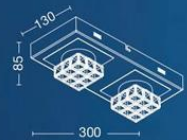

ART: **APL5522**

Color: Cromo
LED - 2x4,2w
3000K