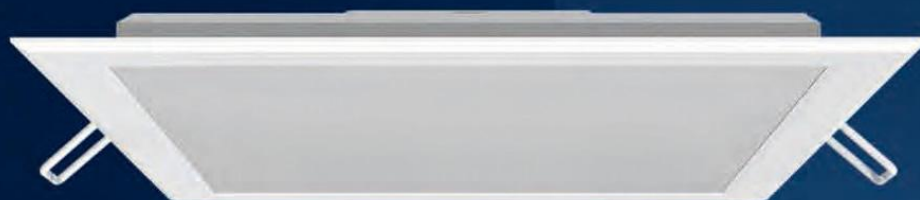

EMBUTIDOS ULTRASLIM

Embutido led de alto poder lumínico
construido en plástico.
Driver integrado.

	LxA	h	POTENCIA	LÚMENES	VOLTAJE	MED. HUECO	
EL1509504	95x95 mm	28 mm	4w	300	220V	70-80 mm	■
EL1511006	110x110 mm	28 mm	6w	445	220V	80-90 mm	■ ■
EL1514011	140x140 mm	28 mm	11w	840	220V	105-155 mm	■ ■
EL1519016	175x175 mm	30 mm	16w	1250	220V	155-160 mm	■ ■

COLOR: Blanco **MATERIAL:** Plástico
CLASE II **APERTURA:** 100°