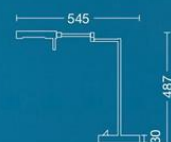

BOOK CHICA

Lámpara de escritorio construida en chapa de acero estampada. Provista de interruptor metálico sobre la base.

ART: **LE15005**

Color: Platil
LED incorporado - 5w
3000K