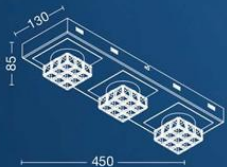

ART: **APL5523**

Color: Cromo
LED - 3x4,2w
3000K