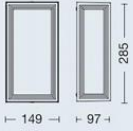

JULIETTE

ART: **B4125**
Color: Negro texturado
E27 - LED

IP54