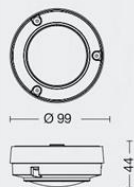

SASON

Luminaria de aplicar en pared de exterior.
Construida en aluminio, difusor de vidrio satinado.
Led integrado.

ART: **APL3000**

Color: Negro texturado /
Blanco texturado / Plata
LED - 2.2w
3000K

IP54