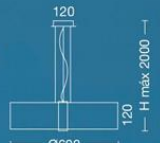

Color: Cromado
4xE27 LED

DOUCE

LUNE

MEDIDAS

LÁMPARA

ART: **PT49038**

Ø380X90 mm

2xE27 LED