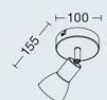

ART: **C208/1**

Color: Níquel mate / Blanco mate
GU10 LED 220v

Provisto con interruptor en la
base. Ideal para utilizar como
aplique de cabecera.