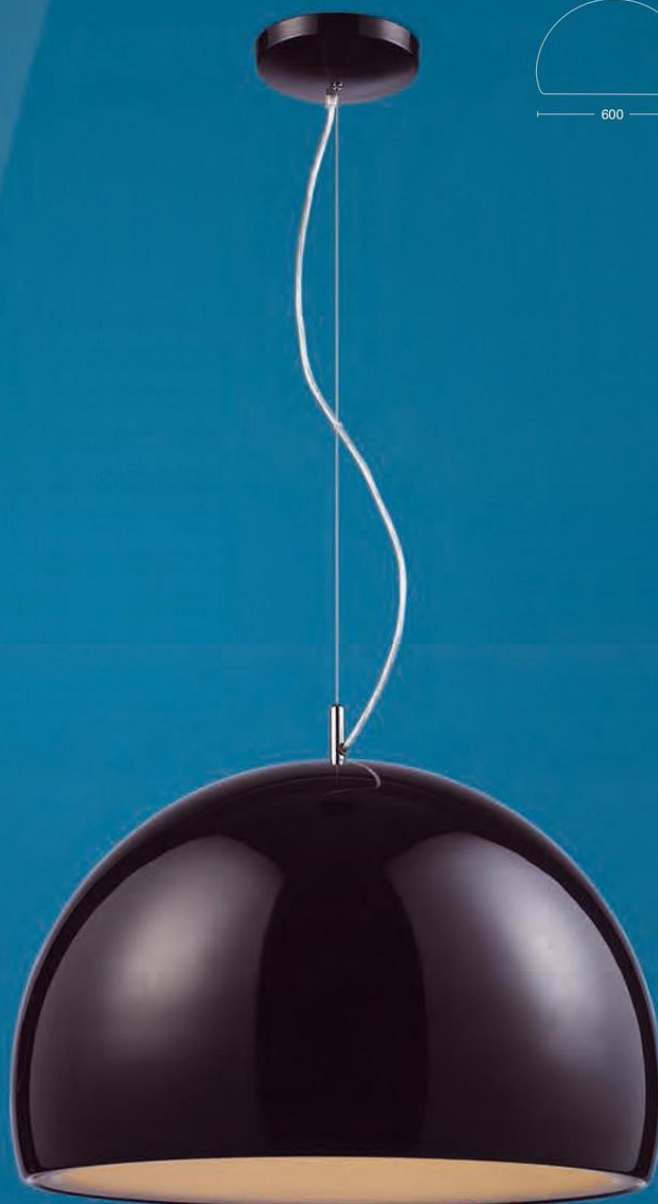

Color: Blanco texturado / Negro
LED - 26w
3000K

LIDO 60

ART: CTL2006026

Color: Blanco texturado / Negro
LED - 26w
3000K

ZULU

Colgante de aluminio.
Difusor de acrílico opal embutido.

ART: **CT60060**

Color: Blanco satinado / Negro satinado /
Rojo / Verde / Amarillo
4xE27 LED