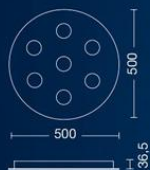

Color: Blanco
LED - 30w
3000K
DIMERIZABLE

SIRO 40

ART: **PTL53040022**

Color: Blanco
LED - 22w
3000K
DIMERIZABLE

SIRO 50

ART: **PTL53056038**

Color: Blanco
LED - 38w
3000K
DIMERIZABLE

MARA 35