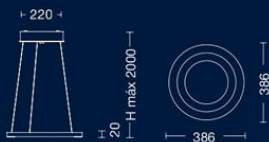

SIESTA 40

ART: **CTL21038020**

Color: Blanco texturado
LED - 20w
3000K