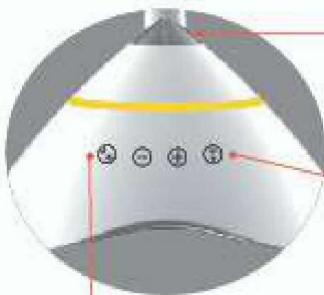

Encendido al tacto.
Elegante y moderno.

Dimmer progresivo:
Presione + / - para
seleccionar la
intensidad.

Encendido de luz
de noche.