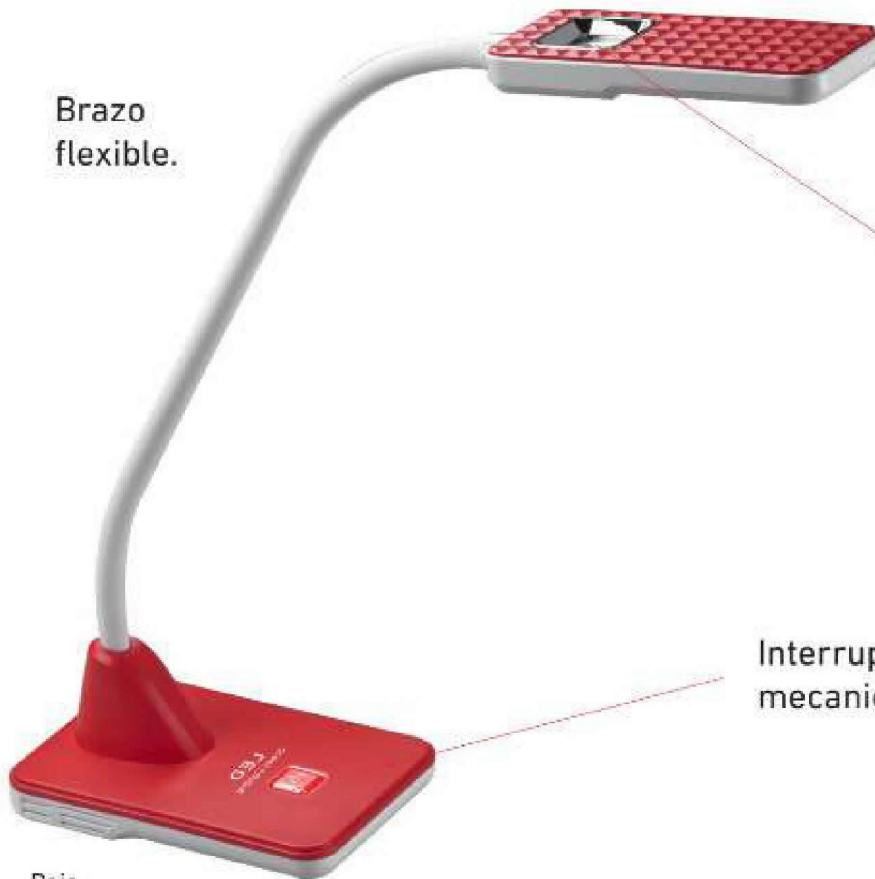

Rotacion y giro
amplio.

APTO PARA USO PROFESIONAL!
Aparte de la base, incluye un clip
intercambiable para montarlo sobre
un escritorio o tablero de uso profesional

Luz de noche con LED color!

Entrada USB: carga tu dispositivo movil

Dimmer y selector de tono de luz.
Automatico o manual. Sensor ambiental.
Luz de noche independiente.

Pieza esferica que permite rotar y pivotear facilmente en muchos angulos.

Potencia: 10w
Material: ABS
LED: SMD2835x56p.
Fuente: 110v-240v
DC12v 350mA
Vida útil: 20.000hs
600 lumen
6 u. x caja

Blanco
White

Puerto USB:
Carga tus dispositivos o tu bateria!

Negro
Black

Dimmer deslizable al tacto
3 tonos de luz

Bateria Interna: Luz de emergencia
Puerto USB: Carga tu dispositivo

Desliza tu dedo por la barra y elegi la intensidad.

Diseño compacto y flexible
Incluye lupa para lectura

Brazo flexible.

Lupa incorporada.

Interruptor mecanico.

Rojo
Red

Potencia: 5w
Material: ABS
LED: SMD5730x12p.
Fuente: 110v-240v
DC12v 300mA
Vida útil: 20.000hs
300 lumen
12 u. x caja