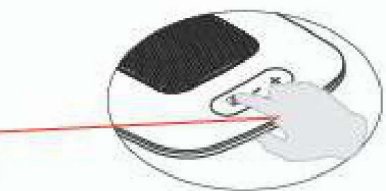

INNOVADOR SISTEMA DE ENCENDIDO POR GESTOS.
Pasa la mano por encima del cabezal, sin tocarlo!

Selector de tono de luz.
Mantene presionado este boton
para encender o apagar.

Potencia: 10w
Material: ABS
LED: SMD2835x28p.
Fuente: 110v-240v
DC12v 550mA
Vida útil: 20.000hs
550 lumen
6 u. x caja