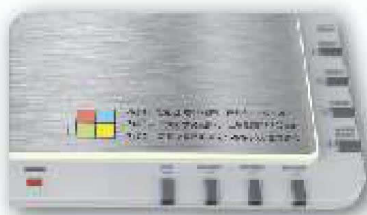

Lente optico

Dimmer tactil e inteligente

LED SMD de alto brillo

Amplio Voltage

Dimmer inteligente automatico y manual
Luz de noche

¡Detecta la luz ambiental para ajustar automáticamente el tono e intensidad del LED!
Ideal para luz de trabajo y lectura. Proteje tu vista y la fatiga visual.