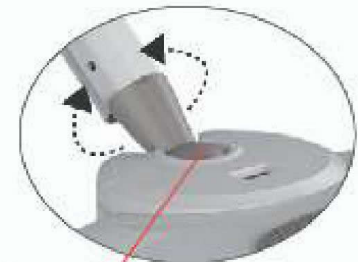

Presione para alternar entre los tonos de luz.

Botón de encendido y apagado

Cargador inalámbrico de dispositivos móviles. Simplemente apóyalo!

Dimmer progresivo
Selector de tono de luz
Para uso profesional y lectura
Incluye CLIP para montaje en tablero y escritorio.

INNOVADOR SISTEMA DE ENCENDIDO POR GESTOS.
Pasa la mano por encima del cabezal, sin tocarlo!

Selector de tono de luz.
Mantene presionado este boton
para encender o apagar.

Potencia: 10w
Material: ABS
LED: SMD2835x28p.
Fuente: 110v-240v
DC12v 550mA
Vida útil: 20.000hs
550 lumen
6 u. x caja