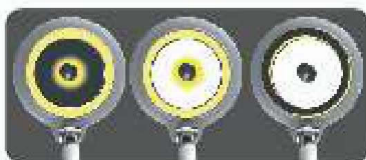

Catálogo de lamparas de escritorio

Diseño, innovacion y mucha tecnología

Selector de tono de luz
Dimmer progresivo de 3 intensidades
Luz de noche de 2 intensidades

Pivoteable.
Detalles plateados
que brindan elegancia.

Luz de noche
de 2 intensidades

Encendido al tacto.
Elegante y moderno.

Dimmer progresivo:
Presione + / - para
seleccionar la
intensidad.

Encendido de luz
de noche.

3300K 4500K 6000K

Lentes opticos especialmente
diseñados para brindar un efecto
difuso y parejo.