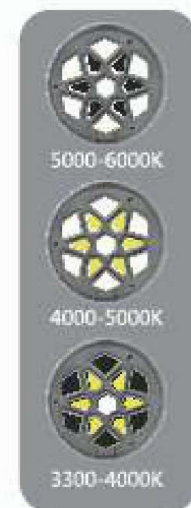

Potencia: 8w
Material: ABS
LED: SMD2835x44p.
Fuente: 110v-240v
DC12V 450mA
Vida útil: 20.000hs
400 lumen
6 u. x caja

Negro
Black

Blanco
White

Azul
Blue

Luz
de noche

Botones
tactiles

Selección
tono de
luz

Dimmer
tactil

Amplio
Voltage

LED
SMD de
alto brillo

Cargador inalámbrico de celular
Dimmer con perilla giratoria
Puerto USB
Selector de tonos de luz

Blanco
White

NOVEDAD!
APOYA TU CELULAR Y
CARGALO DE FORMA
INALAMBRICA!

Consulta la compatibilidad según modelo de dispositivo.

Lentes opticos exclusivos. Selector de temperatura de luz de 3300 a 6000K

Potencia: 10w
Material: ABS
LED: SMD2835x52p.
Fuente: 110v-240v
DC13.5v 1.2A
Vida útil: 20.000hs
550 lumen
6 u. x caja